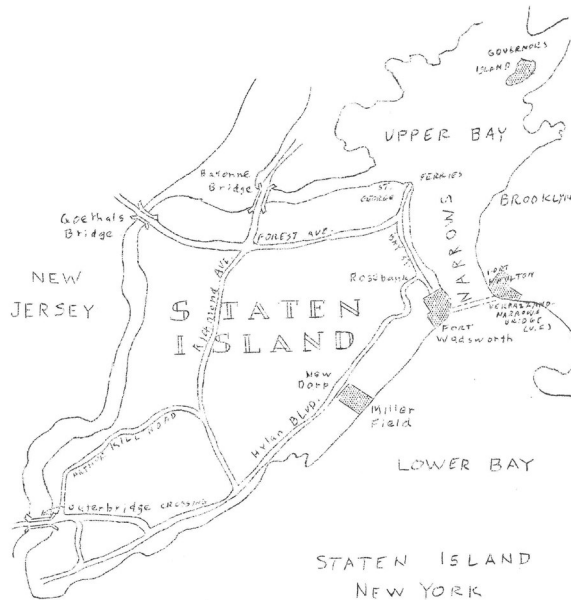

ANNEX G

ANNEX H

ANNEX I

ANNEX J

MAP of  
FORT WADSWORTH  
NEW YORK  
-1936-

ANNEX K

MAP of  
FORT WADSWORTH  
NEW YORK  
-1963-

ANNEX L

STATEN ISLAND  
NEW YORK  
1963

ANNEX M